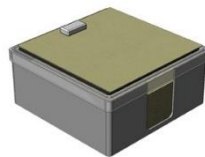

## Kofferinhalt (Standardvariante)

**FOCIS Duel** Digitales Steckermikroskop mit Autofokus und Display.

Inkl. folgenden Adapter:

- SC/PC, APC & LC/PC, APC Panel Adapter
- U25 & A25/PC Universaladapter LC/PC & APC Klick in Adapter